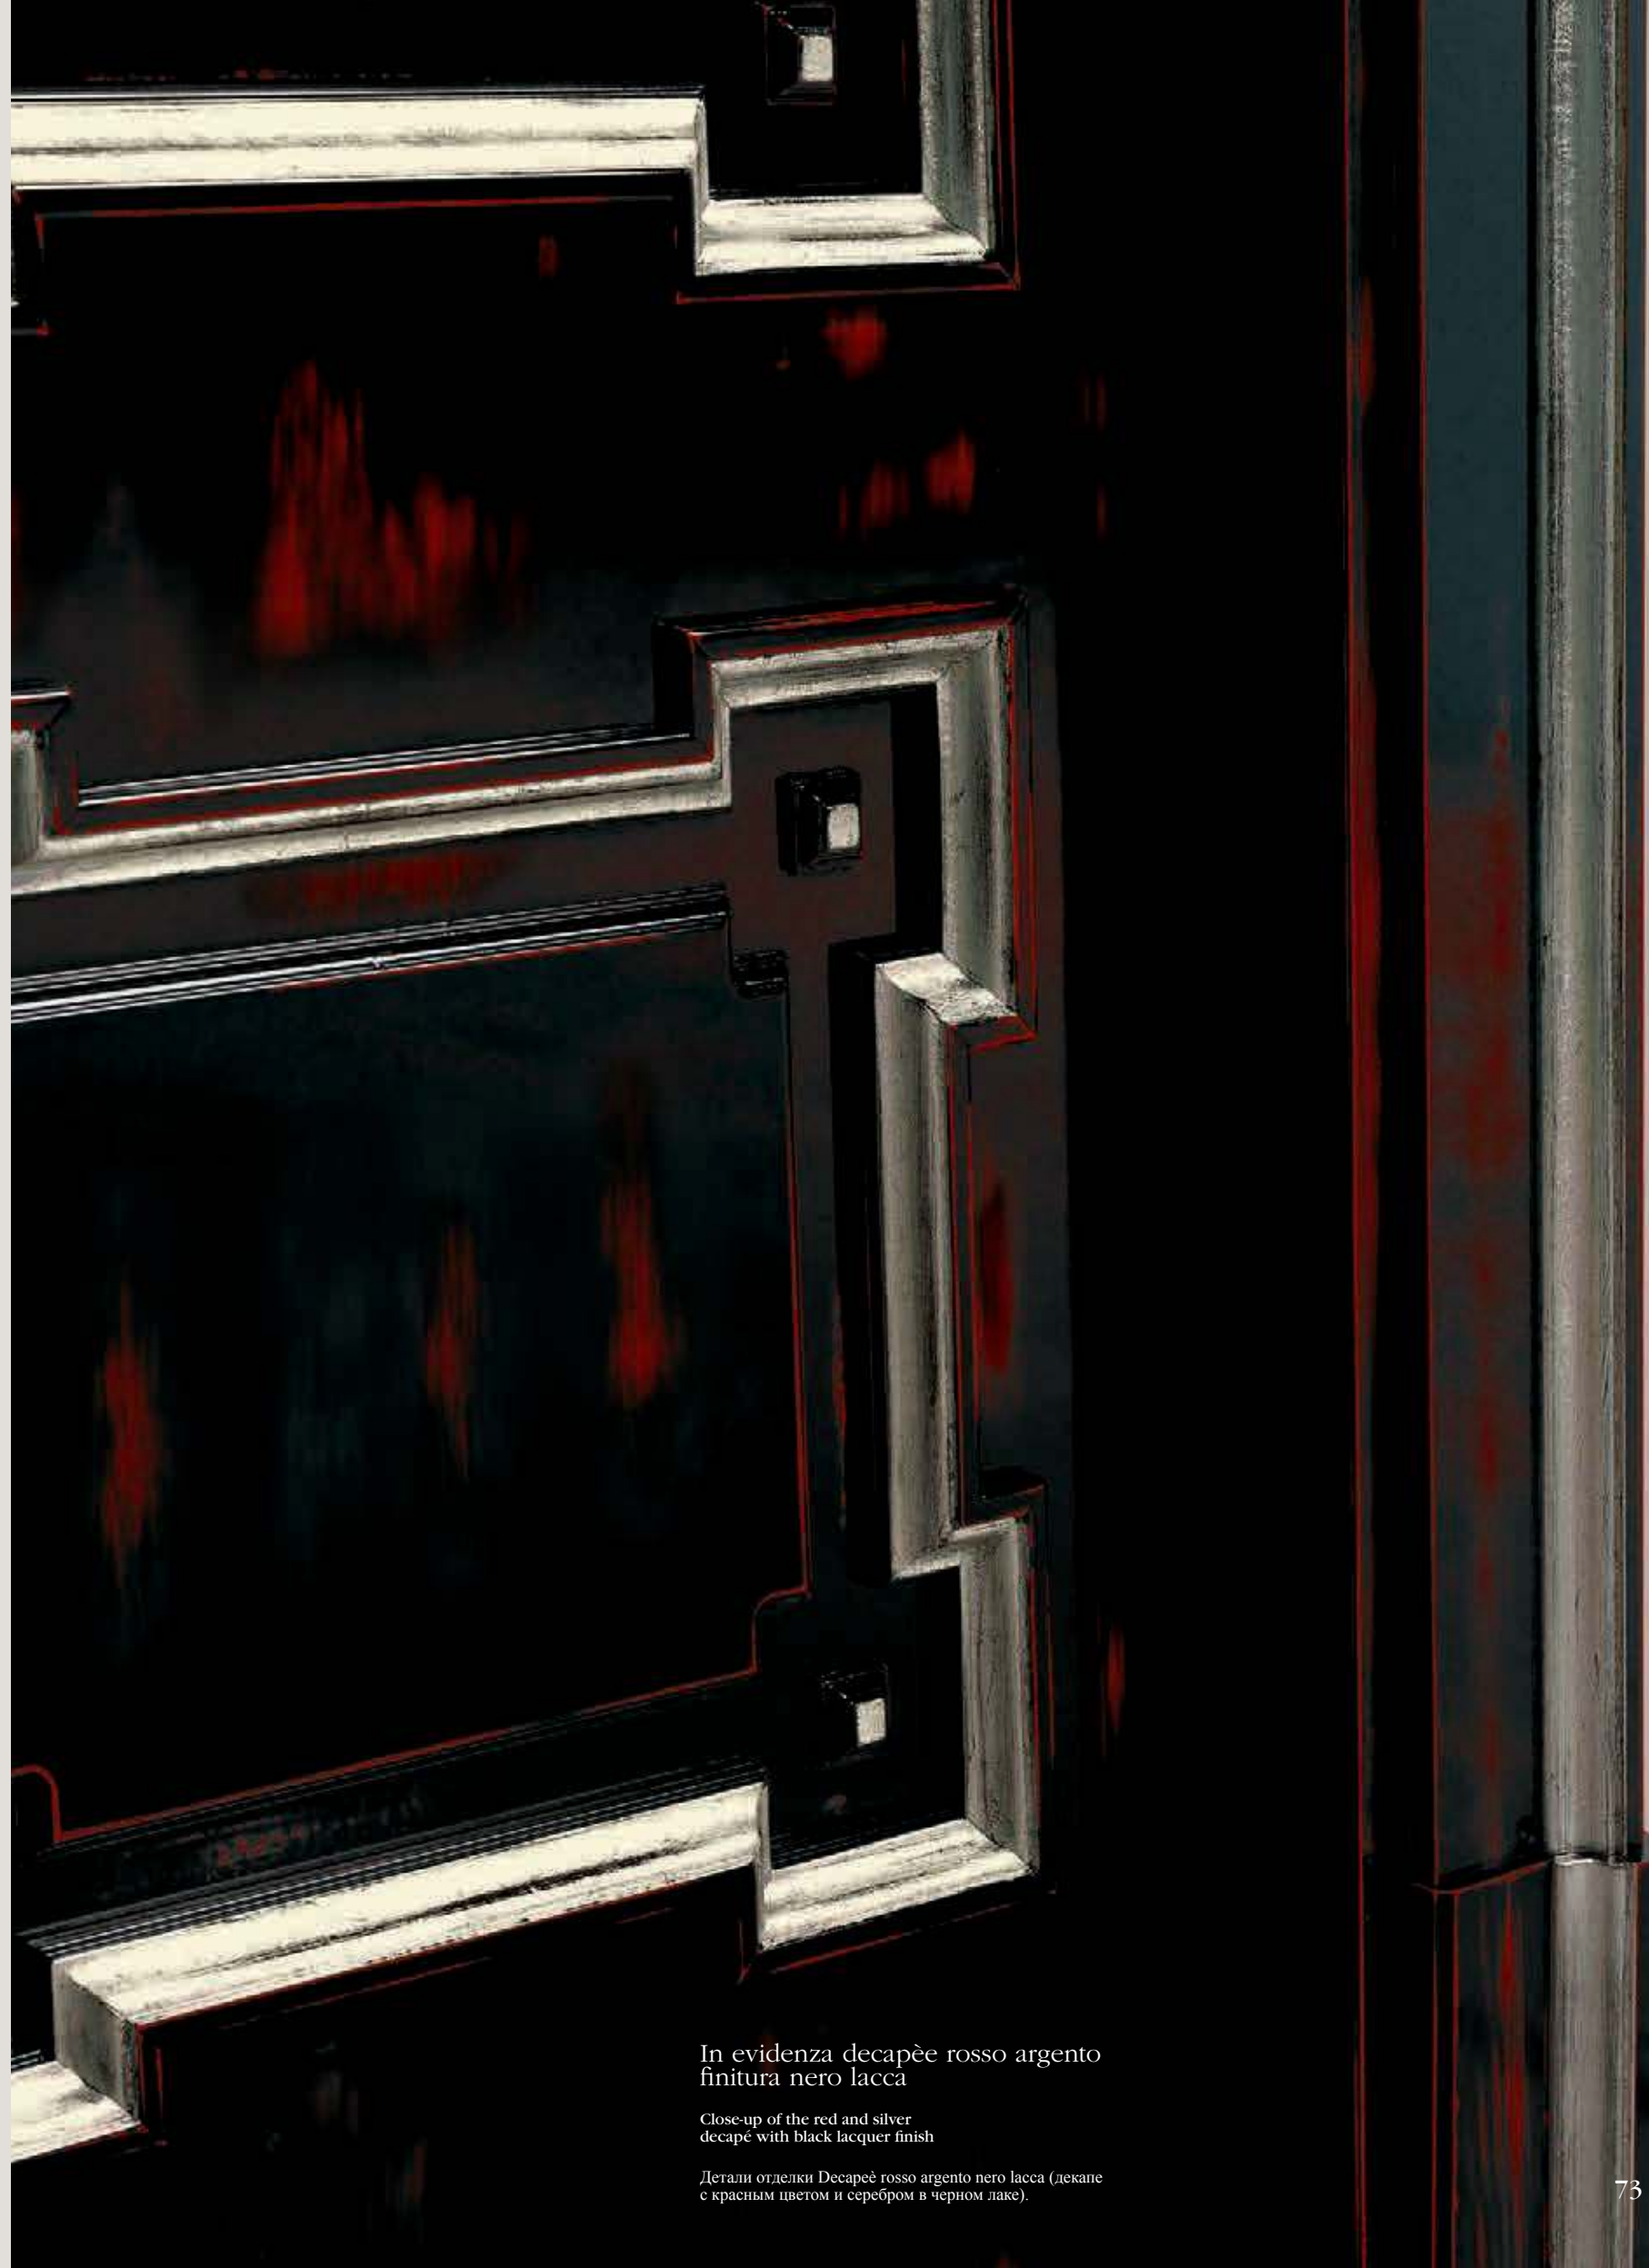

In evidenza decapè rosso argento
finitura nero lacca

Close-up of the red and silver
decapè with black lacquer finish

Детали отделки Decapè rosso argento nero lacca (декапе
с красным цветом и серебром в черном лаке).