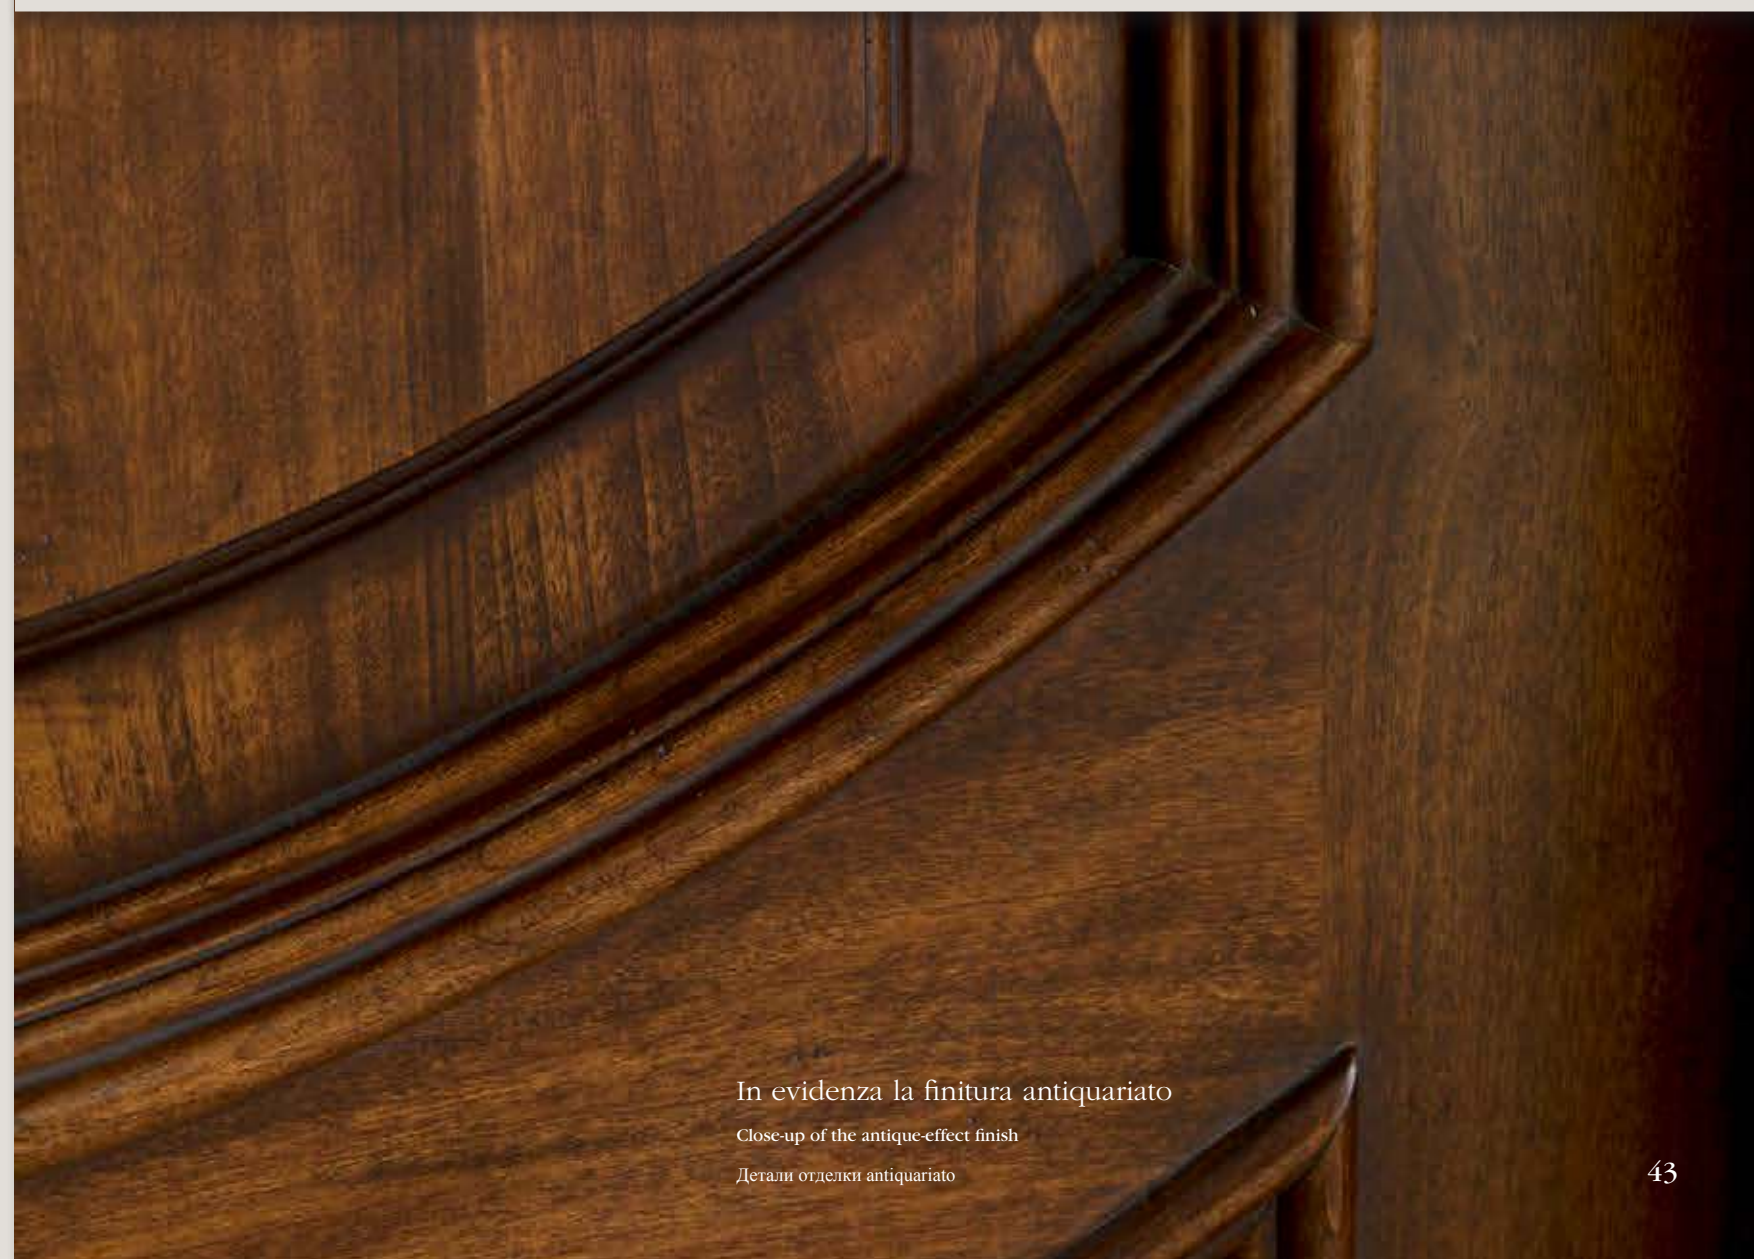

In evidenza la finitura antiquariato

Close-up of the antique-effect finish

Детали отделки антиквариато